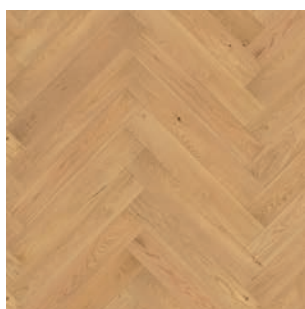

TROJVRSTVOVÉ DREVENÉ PODLAHY

FLOOR!T®

THE WOODEN FLOOR

CASTLE HERRINGBONE

FORMÁT: 14 x 130 x 725 mm

VELMI LAHKÝ KARTÁČ

OXIDAČNÝ OLEJ, BIELY OXIDAČNÝ OLEJ,

MATNÝ LAK

4-STRANNÁ MIKROFÁZA

ZÁMOK FOLD-DOWN

SKLADOM

Skladom u distribútora v ČR alebo rýchle dodanie od európskeho výrobcu vrátane zhodných listů

VŽDY VÝHODNE

102,09 €

83,00 € bez DPH

Dub Natur, oxidačný olej

Dub Natur
oxidačný olej

Dub Natur
biely oxidačný olej

Dub Natur
matný lak

3 POVRCHY

Oxidačný olej,
biely oxidačný olej
a matný lak

SCHODOVÉ HRANY PRE KAŽDÚ PODLAHU

Dodanie do 4 týždňov
schodové hrany vyrobené
z dlhých, podlahových
lamiel rovnakej triedy
a farby