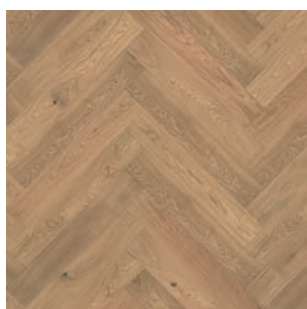

4-STRANNÁ MIKROFÁZA

ZÁMOK FOLD-DOWN

SKLADOM

Skladom u distribútora v ČR alebo rýchle dodanie od európskeho výrobcu vrátane zhodných listů

VŽDY VÝHODNE

102,09 €

83,00 € bez DPH

Dub Natur, oxidačný olej

Dub Natur
oxidačný olej

Dub Natur
biely oxidačný olej

Dub Natur
matný lak

3 POVRCHY

Oxidačný olej,
biely oxidačný olej
a matný lak

SCHODOVÉ HRANY PRE KAŽDÚ PODLAHU

Dodanie do 4 týždňov
schodové hrany vyrobené
z dlhých, podlahových
lamiel rovnakej triedy
a farby